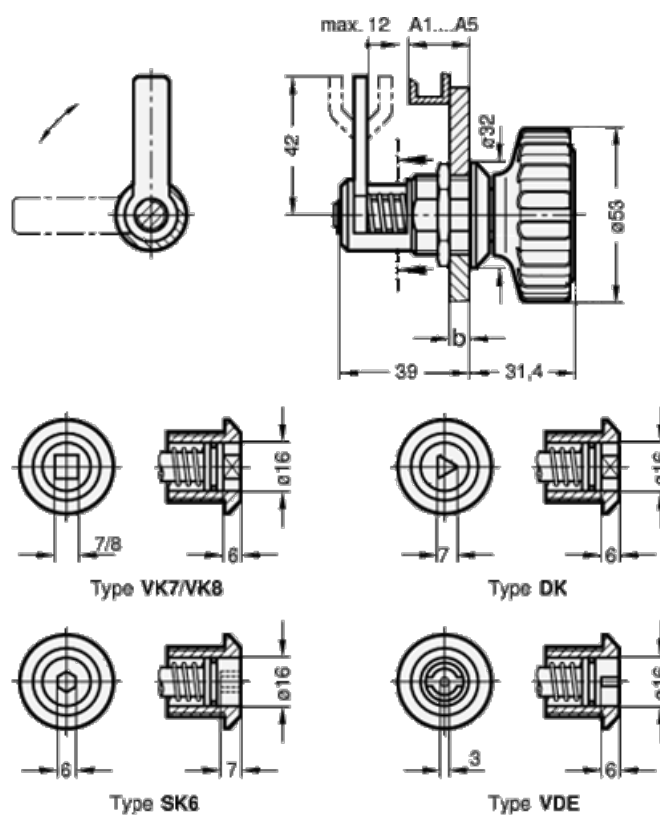

Varenummer: 201161SK6A4
 Beskrivelse: E+G Dørrigel GN 116.1-SK6-A4
 SK6 med sekskant A/F6

Mål

b max = 12
 Dør + karntykkelse = 27-39